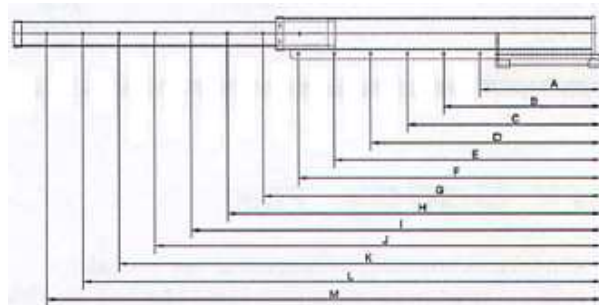

GANCHO TELESCOPICO

*RAL.2004 NARANJA

Modelo	Posición	Capacidad		Apertura horquillas (mm)	Hueco para horquilla (mm)	Dimensiones (mm)	Peso (kg)
		Mm	kg				
TLB03	A	755	3000	464	180X60	2168X660X324	188
	B	985	2300				
	C	1215	1865				
	D	1445	1570				
	E	1675	1355				
	F	1905	1190				
	G	2125	1065				
	H	2355	960				
	I	2580	875				
	J	2810	805				
	K	3040	745				
	L	3270	690				
M	3500	640					

reparaciones y manutención, s.l.
Ctra.Andalucía, km.26 - 28343 Valdemoro
Tel.: (34) 918950309 - www.rmsl.es

GANCHO PARA CARRETILLA

- ▶ Convierte la carretilla en una grúa móvil en segundos.
- ▶ Ajustable a lo largo de la horquilla.
- ▶ Asegurado a la horquilla por un tornillo.
- ▶ color naranja,ral.2004

Modelo		MK10	MK25	MK50
Capacidad	Kg	1000	2500	5000
Para horquillas máximo	mm	140x55	148x56	188x76
Peso propio	Kg	14	25	45

70 Los materiales y características están sujetos a modificaciones sin previo aviso. Datos válidos salvo error de imprenta