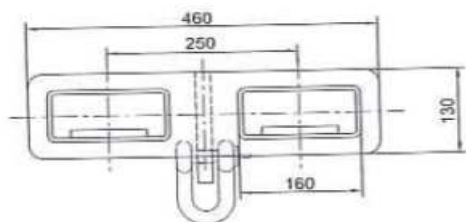

GANCHO TELESCOPICO

*RAL.2004 NARANJA

Modelo	Posición	Capacidad		Apertura horquillas (mm)	Hueco para horquilla (mm)	Dimensiones (mm)	Peso (kg)
		Mm	kg				
TLB03	A	755	3000	464	180X60	2168X660X324	188
	B	985	2300				
	C	1215	1865				
	D	1445	1570				
	E	1675	1355				
	F	1905	1190				
	G	2125	1065				
	H	2355	960				
	I	2580	875				
	J	2810	805				
	K	3040	745				
	L	3270	690				
M	3500	640					

reparaciones y manutención, s.l.
Ctra.Andalucía, km.26 - 28343 Valdemoro
Tel.: (34) 918950309 - www.rmsl.es

GANCHO PARA CARRETILLA

- ▶ Convierte la carretilla en una grúa móvil en segundos.
- ▶ Ajustable a lo largo de la horquilla.
- ▶ Asegurado a la horquilla por un tornillo.
- ▶ color naranja,ral.2004

Modelo		MK10	MK25	MK50
Capacidad	Kg	1000	2500	5000
Para horquillas máximo	mm	140x55	148x56	188x76
Peso propio	Kg	14	25	45

70 Los materiales y características están sujetos a modificaciones sin previo aviso. Datos válidos salvo error de imprenta