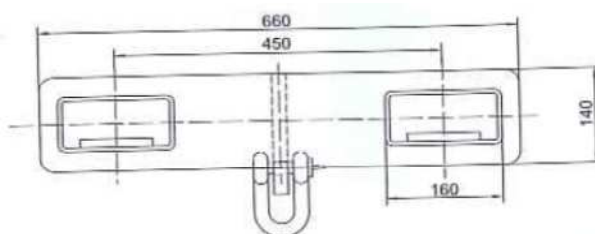

GANCHO TELESCOPICO

*RAL.2004 NARANJA

Modelo	Posición	Capacidad		Apertura horquillas (mm)	Hueco para horquilla (mm)	Dimensiones (mm)	Peso (kg)
		Mm	kg				
TLB03	A	755	3000	464	180X60	2168X660X324	188
	B	985	2300				
	C	1215	1865				
	D	1445	1570				
	E	1675	1355				
	F	1905	1190				
	G	2125	1065				
	H	2355	960				
	I	2580	875				
	J	2810	805				
	K	3040	745				
	L	3270	690				
M	3500	640					

reparaciones y manutención, s.l.
Ctra.Andalucía, km.26 - 28343 Valdemoro
Tel.: (34) 918950309 - www.rmsl.es

GANCHO PARA CARRETILLA

- ▶ Convierte la carretilla en una grúa móvil en segundos.
- ▶ Ajustable a lo largo de la horquilla.
- ▶ Asegurado a la horquilla por un tornillo.
- ▶ color naranja,ral.2004

Modelo		MK10	MK25	MK50
Capacidad	Kg	1000	2500	5000
Para horquillas máximo	mm	140x55	148x56	188x76
Peso propio	Kg	14	25	45

70 Los materiales y características están sujetos a modificaciones sin previo aviso. Datos válidos salvo error de imprenta